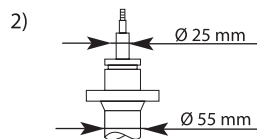

Seat Commercial (E)

Inca

1.0, 1.4, 1.9 D, 1.9 SDI 1.6 i, 1.7 D	(6K)	96 - 6.03	633712	333712 324025		443287		553231	
				SM1704					

Terra, Trans

Terra Trans		87 - 3.89 85 -	633951	333951		441038	341212		
			915004 ▼	SM1804					
			910084						
Terra		4.89 - 12.96	633874			441038	341212		

Skoda (CS)

1000, 100, 110, 105, 120

1000, MB 100, L 110, L, LS, R 105, S, L 120, LS, GLS, LSX		64 - 69 70 - 78 70 - 82 10.76 - 90				443144