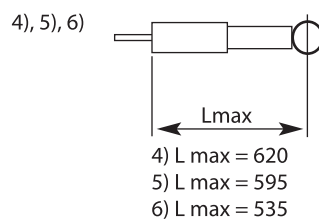

MODEL FAHRZEUG MODELE	YEAR JAHR ANNEE	FRONT/VORNE/AVANT				REAR/HINTEN/ARRIERE			
		PREMIUM Oil	EXCEL-G Twin-tube Gas	GAS-A-JUST Mono-tube Gas		PREMIUM Oil	EXCEL-G Twin-tube Gas	GAS-A-JUST Mono-tube Gas	

Toyota (J)

Previa / Emina / Lucida

  	(TCR10) (TCR20)	5.90 - 00		334094 L 334093 R 			344226		
  	(TCR11) (TCR21)	5.90 - 00		334094 L 334093 R 			344225		
	(R30)	4.00 -		334285 L 334284 R 			344308		

Prius (Hybrid)

	(HW1)	8.00 - 7.03		333361 L 333360 R 			341321		
	(HW2)	8.03 -		333389 L 333388 R 			341363		
	(ZVW30)	1.09 -		339243 L 339242 R 			349035		

RAV 4

  	(SXA10) (SXA11)	4.94 - 1.98 1.98 - 4.00		365093¹⁾ 334483 L²⁾ 334482 R²⁾ 375035¹⁾ 324039 L²⁾ 324038 R²⁾ 			343272⁴⁾	553195⁴⁾ 243033⁴⁾	
	(SXA10)	8.96 - 4.00		334483 L²⁾ 334482 R²⁾ 324039 L²⁾ 324038 R²⁾ 			343313⁵⁾		
 	(SXA11)	8.96 - 4.00		334252 L³⁾ 334251 R³⁾ 			343314⁶⁾