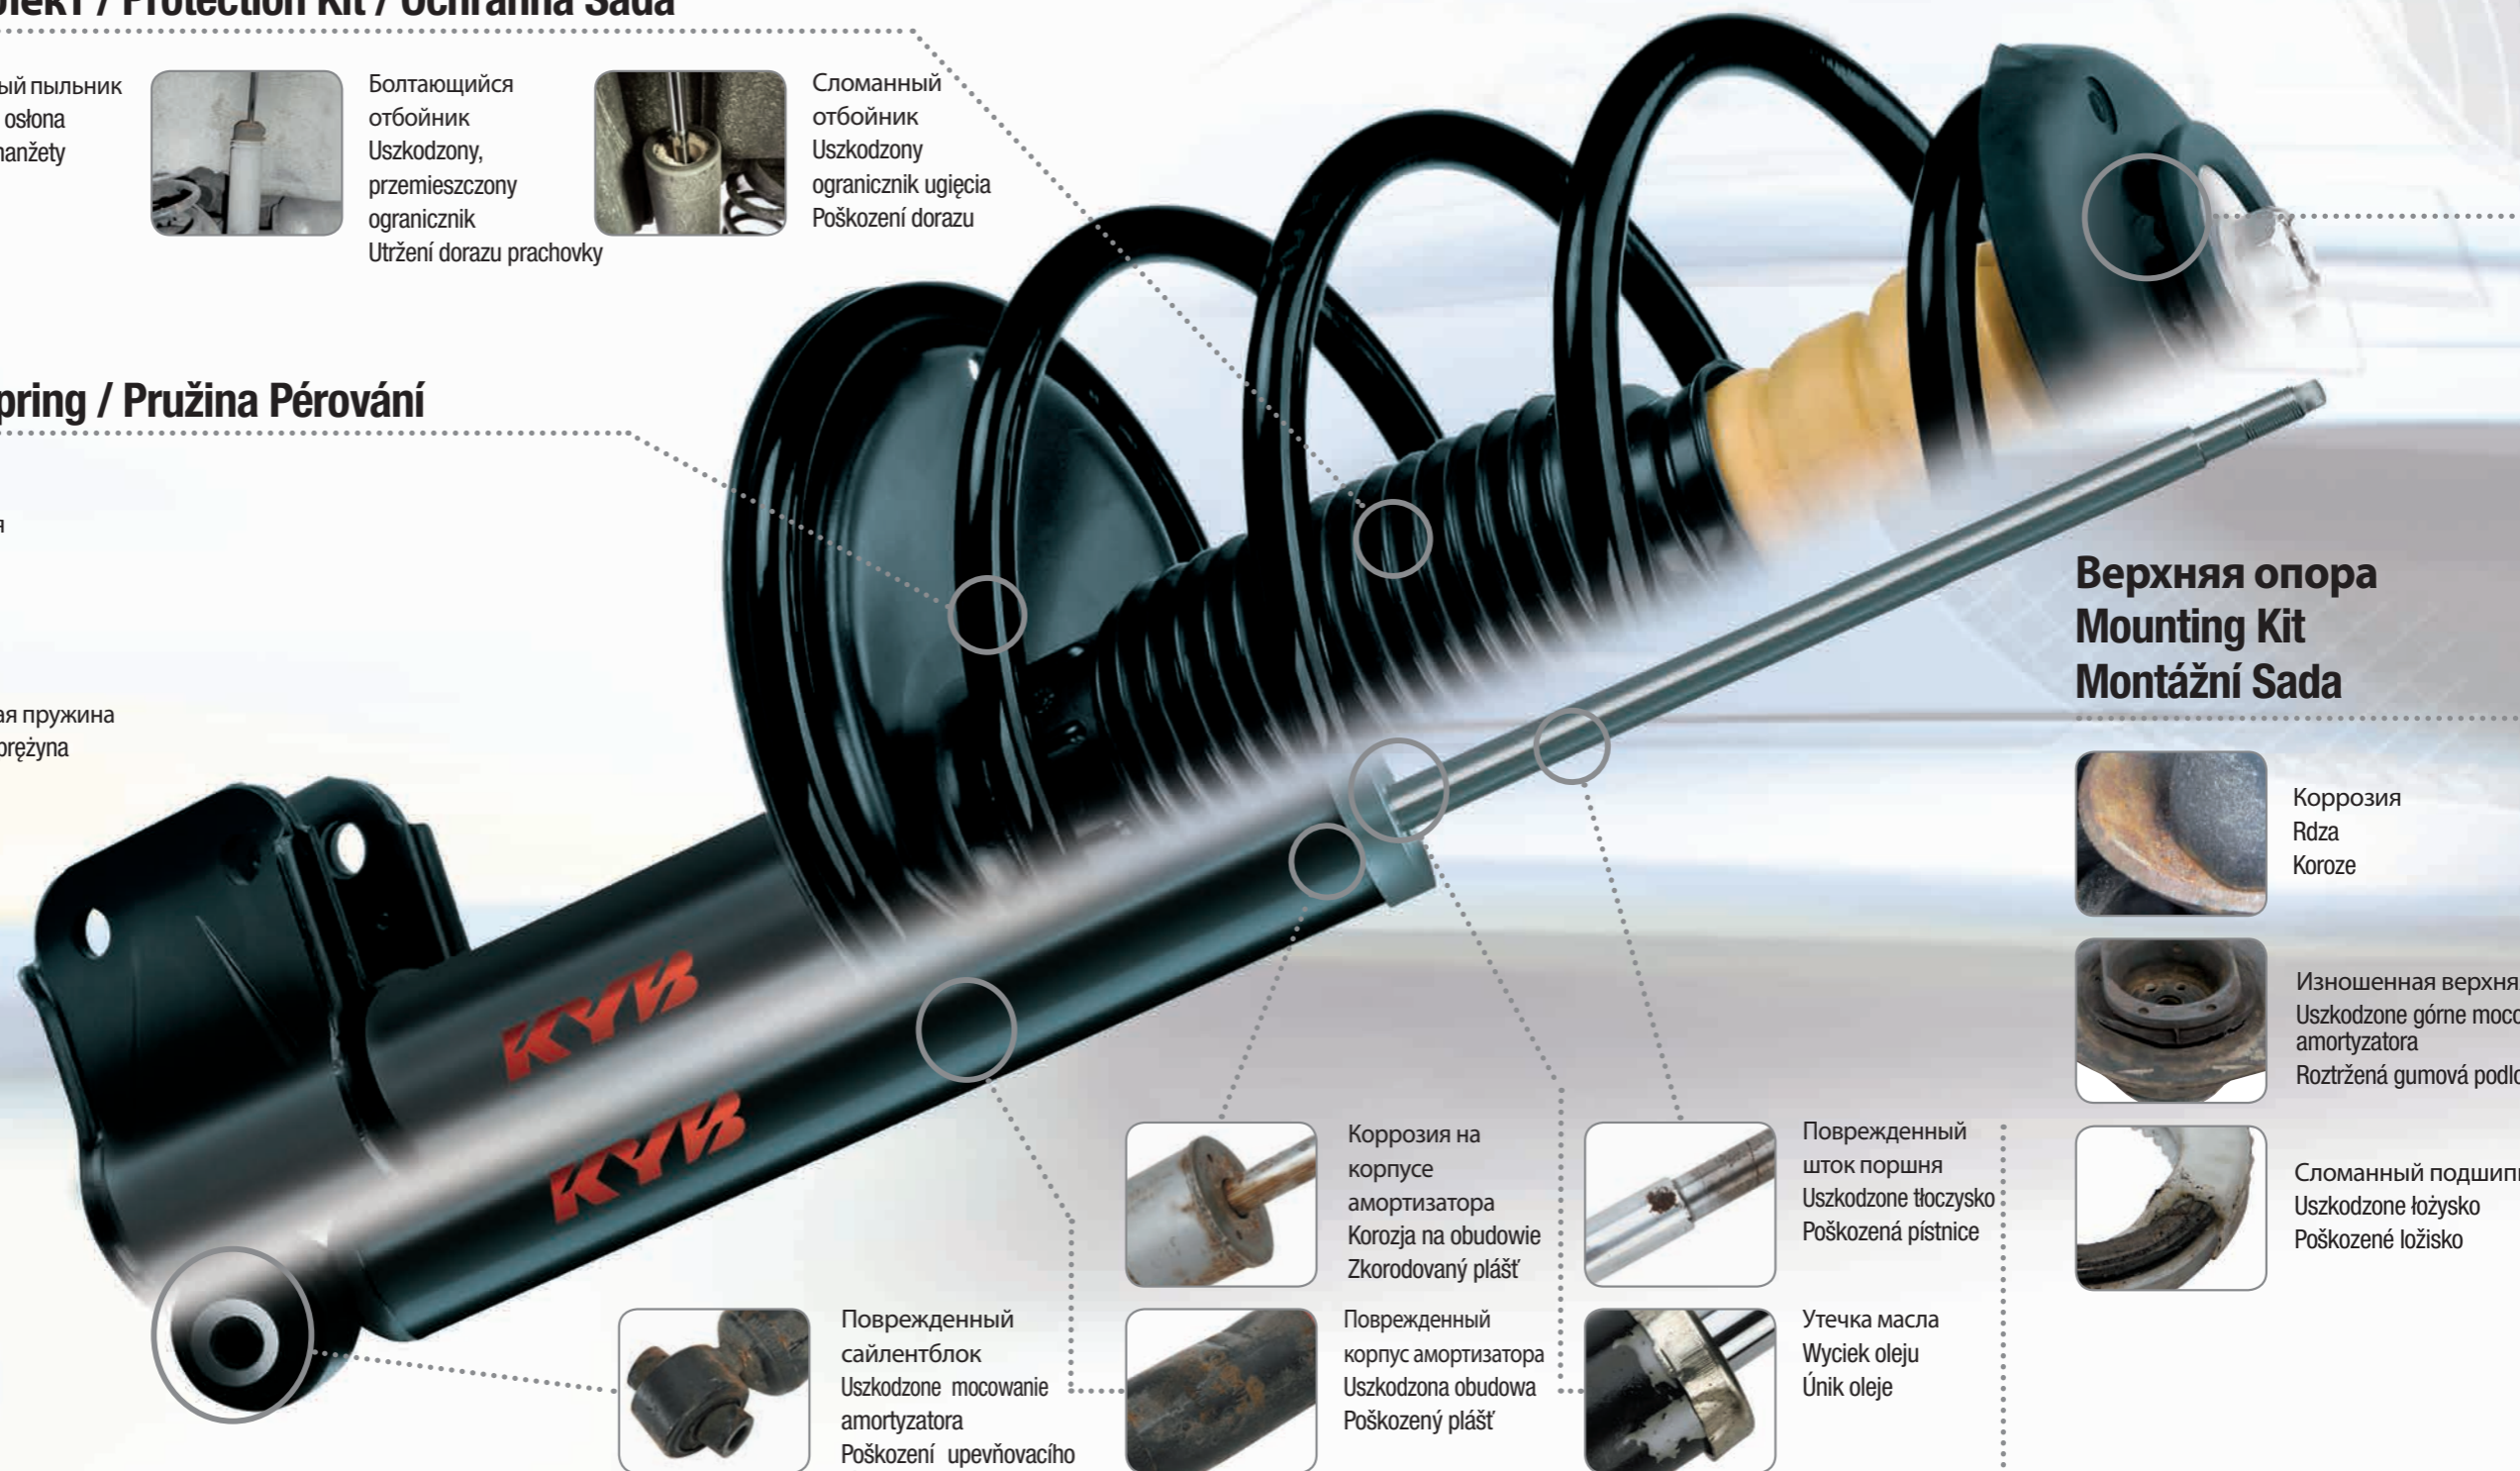

Визуальный осмотр подвески Wizualna kontrola stanu zawieszenia Vizuální kontrola Závěsu Kola

- **RU** KYB рекомендует произвести замену всех элементов подвески одновременно
- **PL** KYB zaleca wymianę wszystkich elementów zawieszenia jednocześnie parami na osi
- **CZ** KYB doporučuje výměnu všech částí zavěšení současně

Защитный комплект / Protection Kit / Ochranná Sada

Изношенный пыльник
Uszkodzona osłona
Poškození manžety

Болтающийся отбойник
Uszkodzony, przemieszczony ogranicznik
Utržení dorazu prachovky

Сломанный отбойник
Uszkodzony ogranicznik ugięcia
Poškození dorazu

Пружина / Coil Spring / Pružina Pérování

Коррозия
Korozijska
Koroze

Сломанная пружина
Pęknięta sprężyna
Prasknutí

Верхняя опора Mounting Kit Montážní Sada

Коррозия
Rdza
Koroze

Изношенная верхняя опора
Uszkodzone górne mocowanie amortyzatora
Roztržená gumová podložka

Сломанный подшипник
Uszkodzone łożysko
Poškozené ložisko

Поврежденный сайлентблок
Uszkodzone mocowanie amortyzatora
Poškození upevňovacího oka

Коррозия на корпусе амортизатора
Korozijska na obudowie
Zkorodovaný plášť

Поврежденный корпус амортизатора
Uszkodzone obudowa
Poškozený plášť

Поврежденный шток поршня
Uszkodzone tłoczydło
Poškozená piśtnice

Утечка масла
Wyciek oleju
Únik oleje

Амортизатор / Shock Absorber / Tlumič pérování