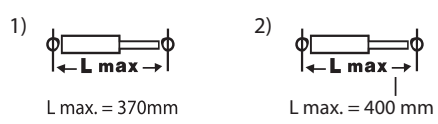

MODEL FAHRZEUG MODELE	YEAR JAHR ANNEE	FRONT/VORNE/AVANT				REAR/HINTEN/ARRIERE			
		PREMIUM Oil	EXCEL-G Twin-tube Gas	GAS-A-JUST Mono-tube Gas		PREMIUM Oil	EXCEL-G Twin-tube Gas	GAS-A-JUST Mono-tube Gas	

Citroën Commercial (F)

Jumper / Relay (2WD), (4WD)

27 () Incl. Exc. H/D, Camping Car	(230)	94 - 12.01	635806			344283		
			915808 ▼ MB1905 910091 SM1920 L SM1921 R (SG-704) ¹⁾					
31 () Incl. Exc. H/D, Camping Car	(230)	94 - 12.01	635806			344284		
			915808 ▼ MB1905 910091 SM1920 L SM1921 R (SG-704) ¹⁾					
35 () Incl. Exc. H/D, Camping Car	(230)	94 - 12.01	635807			345021		
			915808 ▼ MB1905 910091 SM1920 L SM1921 R (SG-704) ¹⁾					
  Exc. H/D	(244)	1.02 - 6.06	635806			344283		
			910091 MB1905 SM1926 L SM1927 R					
35 () Exc. H/D	(244)	1.02 - 6.06	635807			345041		
			910096 MB1905 SM1926 L SM1927 R					
 Incl. H/D, , , Exc.		4.06 -		335827²⁾		345700³⁾ 345701⁴⁾		
			910159 MB1905 SM1926 L SM1927 R					

3) 345700 : OE p/n = 5206TS, 5206TW, 5206LT, 5206VA, 5206VS, 5206VT, 5206LY
4) 345701 : OE p/n = 5206TR, 5206TT, 5206TX, 5206LW, 5206VC, 5206VF, 5206PA, 5206VG, 5206VH, 5206PG, 5206TV, 5206NA

Jumpy / Dispatch

  → 7608	(U6U)	6.94 - 8.97	634928	334928		441106¹⁾	341238¹⁾	
			910124 MB1907 SM1916 L SM1917 R