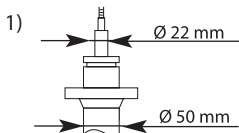

Leon III (5F1)

1.2 TSI, 1.4 TSI, 1.8 TFSI	(5F1)	9.12 -							
				SM1714