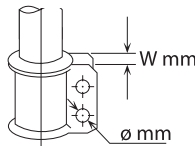

ø	W	KYB
2)	16 mm	34 mm	634802, 334802
3)	14 mm	24 mm	634807, 334807

Laguna I Exc.

ALL Exc.	95 - 3.01	634802	334802			551808	
		945502	MB1901			Exc.	
			SM1525 L				
			SM1524 R				

Laguna I

ALL 	12.93 - 3.01		334802			551808	
		945502	MB1901			Exc.	
			SM1525 L				
			SM1524 R				

Laguna II

(B74, BG0_, BG_) 1.6 16V, 1.8 16V, 2.0 16V 2.0 Turbo, 3.0 V6, 1.9 dCi, 2.0 dCi, 2.2 dCi Exc. Sport sus.	2.01 -	633717	333717			553803	
		910043	SM1512¹⁾				
			SM1529²⁾				
(K74, KG0_) 1.6 16V, 1.8 16V, 2.0 16V 2.0 Turbo, 3.0 V6, 1.9 dCi, 2.0 dCi, 2.2 dCi Exc. Sport sus.	2.01 -	633717	333717			553803	
		910043	SM1512¹⁾				
			SM1529²⁾				

1) 2.01- 2.05

2) 3.05-