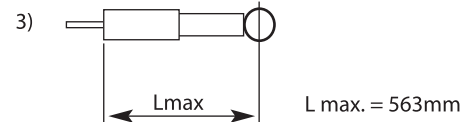

Twingo

1.1, 1.2 (C/S 063, 064, 066, 067, 068) (C/S 06C, 06D, 06G, 06K) 	10.00 - 8.04			328701 L 328700 R	351702	333724L 333723R	341813	913237 MB1504 SM1504	915501 SM9500
1.2 16V	8.04 -			328701 L 328700 R	351702	333724L 333723R	341813	MB1504 SM1504	SM9500

Seat (E)

Alhambra

Incl. Sport sus.	6.10 -			325700	354006	335808	344459	910059	910056 SM9709