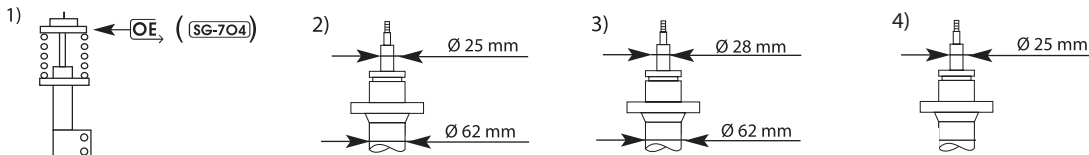

MODEL FAHRZEUG MODELE	YEAR JAHR ANNEE	FRONT/VORNE/AVANT				REAR/HINTEN/ARRIERE			
		PREMIUM Oil	EXCEL-G Twin-tube Gas	GAS-A-JUST Mono-tube Gas		PREMIUM Oil	EXCEL-G Twin-tube Gas	GAS-A-JUST Mono-tube Gas	

Fiat Commercial (I)

Ducato

10Q () Incl. Exc. H/D, Camping Car	(230)	94 - 12.01	635806²⁾			344283		
14Q () Incl. Exc. H/D, Camping Car	(230)	94 - 12.01	635806²⁾			344284		
18Q () Incl. Exc. H/D, Camping Car	(230)	94 - 12.01	635807³⁾			345021		
18Q () Camping Car Grand Export Exc. H/D	(230)	94 - 12.01	635807³⁾					
, Exc. H/D 	(244)	1.02 - 6.06 1.02 - 2.11	635806²⁾			344283		
  Exc. H/D 	(244)	1.02 - 6.06 1.02 - 2.11	635807³⁾			345041		
 Incl. H/D, , , Camping Car Exc.	(250)	4.06 -	335827⁴⁾			345700⁵⁾ 345701⁶⁾		

5) 345700 : OE p/n = 1355822080, 1362579080, 1357402080, 1362557080, 1355826080, 1362551080, 1356966080, 1362578080.

6) 345701 : OE p/n = 1355821080, 1362548080, 1356967080, 1362546080, 1355827080, 1362547080, 1355824080, 1362549080, 1368970080, 1355829080, 1362577080, 1368970080.

Fiorino, Fiorino Qubo

ABS	(146)	93 -	631601			341324		
ABS	(146)	93 -	631601			341324