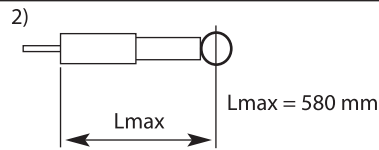

MODEL FAHRZEUG MODELE	YEAR JAHR ANNEE	FRONT/VORNE/AVANT				REAR/HINTEN/ARRIERE			
		PREMIUM Oil	EXCEL-G Twin-tube Gas	GAS-A-JUST Mono-tube Gas		PREMIUM Oil	EXCEL-G Twin-tube Gas	GAS-A-JUST Mono-tube Gas	

Renault Commercial (F)

Trafic T Series (2WD)

T1** T4**	81 - 2.89					444156			
Hight-Roof T42*, T44*, T46*, T4C* → 25720	81 - 12.82	635909 L 635908 R				444155			
Hight-Roof T42*, T44*, T46*, T4C* 25721 →	1.83 - 2.89					444155			
T2**, T5**, T6**, T7**, T9** TA**, TB**, TE**	81 - 2.89	635909 L 635908 R				444156			
T1**, T2**, T3**, T4** TG**, TH**, TJ**	3.89 - 8.01	635909 L 635908 R				444155			
T7** TB**, TH**, TM**	3.89 - 8.01	635909 L 635908 R				444156			
T5** 	3.89 - 8.01	635909 L 635908 R				444155¹⁾ 444156²⁾			
TC** 	3.89 - 8.01	635909 L 635908 R							

Trafic P Series (2WD)

P3** → 3373 	81 - 82	635909 L¹⁾ 635908 R²⁾							
P3** 3374 → 	82 - 2.89	635909 L¹⁾ 635908 R²⁾							
P3** 	3.89 - 8.01								
P5** → 224 P64* → 105	81 - 82 81 - 82	635909 L 635908 R							
P5** 225 → P64* 106 → P8**	82 - 8.01 82 - 8.01 81 - 89	635909 L 635908 R							
P6C* PA**, PC**	81 - 89 81 - 8.01								

1) OE = 7700 718 591

2) OE = 7700 718 592

Trafic V Series (2WD)

V2** V3**, V4**, V5**, V9** 	85 - 8.01