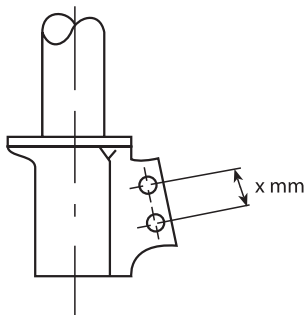

MODEL FAHRZEUG MODELE	YEAR JAHR ANNEE	FRONT/VORNE/AVANT				REAR/HINTEN/ARRIERE			
		PREMIUM Oil	EXCEL-G Twin-tube Gas	GAS-A-JUST Mono-tube Gas		PREMIUM Oil	EXCEL-G Twin-tube Gas	GAS-A-JUST Mono-tube Gas	

Renault (F)

Clio I (375*, 557*, 657*, B57*, C57*, S57*)

= Electric (357W, 557W)	90 - 7.97	633825¹⁾ 913237	333825¹⁾ MB1504 SM1503					
= Electric (357W, 557W)	7.97 - 98	633706¹⁾ 913237	333706¹⁾ MB1504 SM1503					

Clio II (BB0*, CB0*, SB0*)

1.2, 1.2 LPG	98 -	633707 913237	333707¹⁾ MB1504 SM1507			343289 910068		
1.4, 1.6, 1.9 D, 1.9 DTI 1.5 dCi, 1.2 16V Exc. Sport sus.	98 -	633708 913237	333708¹⁾ MB1504 SM1507			343289 910068		
1.4, 1.5 dCi, 1.6, 1.9 D, 1.9 DTI Sport sus.	98 -		333708¹⁾ OE=7700 428 115 MB1504 SM1507				553225 OE=7700 435 651	
1.6 16V (CB0T)	98 -		333708¹⁾ 913237 MB1504 SM1507				553225	
2.0 16V (CB0M)	98 -		MB1504 SM1514				553225	

1)

2) SM1504 : 1.2L
3) SM1503 : 1.4L

X =	KYB O.E =	333824 633824	633825	333825 323825	633706	333706	333849 323849	333707	333708
52 mm	7700 808 490	○						○	
	7700 816 045	○						○	
	7700 823 130	○						○	
	7700 828 680	○						○	
	7700 838 084	○						○	
54 mm	7700 808 491		○	○					
	7700 808 492		○	○					
	7700 816 046		○	○					
	7700 823 129		○	○					
	7700 823 131		○	○					
	7700 828 681		○	○					
	7700 828 682		○	○					
	7700 838 083		○	○					
	7700 838 086		○	○					
	7700 838 087		○	○					
	7700 828 683			○					
	7700 838 088			○					
58 mm	7700 828 684						○		
	7700 838 085						○		
	7700 423 726				○	○			○
	7700 423 727				○	○			○
	7700 423 729					○			○