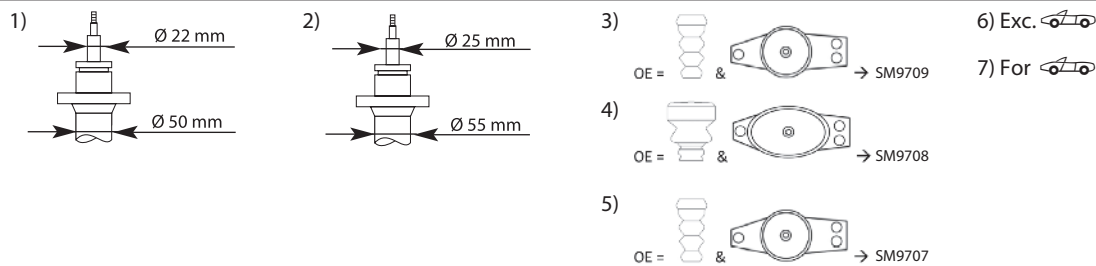

MODEL FAHRZEUG MODELE	YEAR JAHR ANNEE	FRONT/VORNE/AVANT				REAR/HINTEN/ARRIERE			
		PREMIUM Oil	EXCEL-G Twin-tube Gas	GAS-A-JUST Mono-tube Gas		PREMIUM Oil	EXCEL-G Twin-tube Gas	GAS-A-JUST Mono-tube Gas	

Audi (D)

A3 (8P)

  (8P) 5.03 - 1.2 TDi, 1.2 TFSi, 1.4 TFSi 1.6 i, 1.6 FSi, 1.6 TDi, 1.6 Epower 1.8 TFSi, 1.9 TDi, 2.0 FSi, 2.0 TDi, 2.0 TFSi Exc. Sport sus., Quattro		334834¹⁾ 335808²⁾ 324703¹⁾ 325700²⁾		344459 354006	
  (8P) 7.08 - 1.8 TFSi Quattro 2.0 TDi Quattro 2.0 TFSi Quattro 3.2 V6 Quattro Exc. Sport sus.,		335808²⁾ 325700²⁾		344459 354006	

A3 Sportback (8P)

  (8P) 9.04 - Exc. Sport sus., Quattro		334834¹⁾ 335808²⁾ 324703¹⁾ 325700²⁾		344459 354006	
  (8P) 7.08 - 1.8 TFSi Quattro 2.0 TDi Quattro 2.0 TFSi Quattro 3.2 V6 Quattro Exc. Sport sus.,		335808²⁾ 325700²⁾		344459 354006