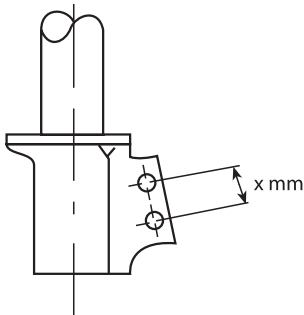

AGX

1)

2) SM1504; 1.2L

3) SM1503; 1.4L

X =	KYB	333824	633825	333825	633706	333706	333849
	O.E. =	633824		323825			323849
52 mm	7700 808 490	○					
	7700 816 045	○					
	7700 823 130	○					
	7700 828 680	○					
	7700 838 084	○					
54 mm	7700 808 491		○	○			
	7700 808 492		○	○			
	7700 816 046		○	○			
	7700 823 129		○	○			
	7700 823 131		○	○			
	7700 828 681		○	○			
	7700 828 682		○	○			
	7700 838 083		○	○			
	7700 838 086		○	○			
	7700 838 087		○	○			
	7700 828 683			○			
	7700 838 088			○			
58 mm	7700 828 684						○
	7700 838 085						○
	7700 423 726				○	○	
	7700 423 727				○	○	
	7700 423 729					○	