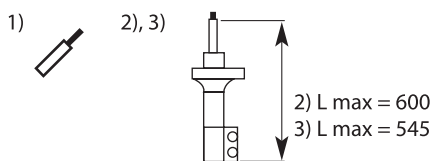

MODEL FAHRZEUG MODELE	YEAR JAHR ANNEE	FRONT/VORNE/AVANT				REAR/HINTEN/ARRIERE			
		PREMIUM Oil	EXCEL-G Twin-tube Gas	GAS-A-JUST Mono-tube Gas		PREMIUM Oil	EXCEL-G Twin-tube Gas	GAS-A-JUST Mono-tube Gas	

Toyota (J)

Previa / Emina / Lucida

  	(TCR10) (TCR20)	5.90 - 00		334094 L 334093 R 			344226		
  	(TCR11) (TCR21)	5.90 - 00		334094 L 334093 R 			344225		
	(R30)	4.00 -		334285 L 334284 R 			344308		

Prius (Hybrid)

	(HW1)	8.00 - 7.03		333361 L 333360 R 			341321		
	(HW2)	8.03 -		333389 L 333388 R 			341363		
	(ZVW30)	1.09 -		339243 L 339242 R 			349035		

RAV 4

  	(SXA10) (SXA11)	4.94 - 1.98 1.98 - 4.00		365093¹⁾ 334483 L²⁾ 334482 R²⁾ 375035¹⁾ 324039 L²⁾ 324038 R²⁾ 			343272⁴⁾	553195⁴⁾ 243033⁴⁾	
	(SXA10)	8.96 - 4.00		334483 L²⁾ 334482 R²⁾ 324039 L²⁾ 324038 R²⁾ 			343313⁵⁾		
 	(SXA11)	8.96 - 4.00		334252 L³⁾ 334251 R³⁾ 			343314⁶⁾