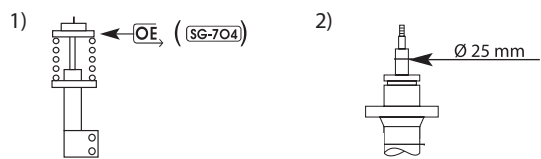

MODEL FAHRZEUG MODELE	YEAR JAHR ANNEE	FRONT/VORNE/AVANT				REAR/HINTEN/ARRIERE			
		PREMIUM Oil	EXCEL-G Twin-tube Gas	GAS-A-JUST Mono-tube Gas		PREMIUM Oil	EXCEL-G Twin-tube Gas	GAS-A-JUST Mono-tube Gas	

Citroën Commercial (F)

Jumper / Relay (2WD), (4WD)

27 () Incl. Exc. H/D, Camping Car	(230)	94 - 12.01	635806			344283		
			915808 ▼ MB1905 910091 SM1920 L SM1921 R (SG-704) ¹⁾					
31 () Incl. Exc. H/D, Camping Car	(230)	94 - 12.01	635806			344284		
			915808 ▼ MB1905 910091 SM1920 L SM1921 R (SG-704) ¹⁾					
35 () Incl. Exc. H/D, Camping Car	(230)	94 - 12.01	635807			345021		
			915808 ▼ MB1905 910091 SM1920 L SM1921 R (SG-704) ¹⁾					
  Exc. H/D	(244)	1.02 - 6.06	635806			344283		
			910091 MB1905 SM1926 L SM1927 R					
35 () Exc. H/D	(244)	1.02 - 6.06	635807			345041		
			910096 MB1905 SM1926 L SM1927 R					
 Incl. H/D, , , Exc.		4.06 -		335827²⁾		345700³⁾ 345701⁴⁾		
			910159 MB1905 SM1926 L SM1927 R					

3) 345700 : OE p/n = 5206TS, 5206TW, 5206LT, 5206VA, 5206VS, 5206VT, 5206LY
4) 345701 : OE p/n = 5206TR, 5206TT, 5206TX, 5206LW, 5206VC, 5206VF, 5206PA, 5206VG, 5206VH, 5206PG, 5206TV, 5206NA

Jumpy / Dispatch

  → 7608	(U6U)	6.94 - 8.97	634928	334928		441106¹⁾	341238¹⁾	
			910124 MB1907 SM1916 L SM1917 R