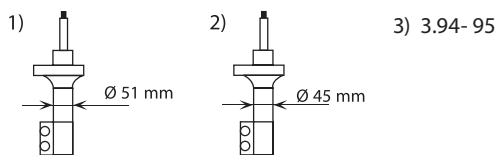

Moskwitch (RUS)

2141

2141	87 -		365800 ¹⁾				344277		
------	------	--	----------------------	--	--	--	--------	--	--

Nissan (J)

100 NX

ABS 1600 (B 13)	10.90 - 2.94	633116 L 633115 R	333090 L 333089 R			634037 L ¹⁾ 634036 R ¹⁾	334046 L ¹⁾ 334045 R ¹⁾		
		913138 SM5153							
ABS 1600 (B 13)	3.94 - 95	633116 L 633115 R	333090 L 333089 R			632073 L ²⁾ 632072 R ²⁾	332057 L ²⁾ 332056 R ²⁾		
		913138 SM5153					SM5085		