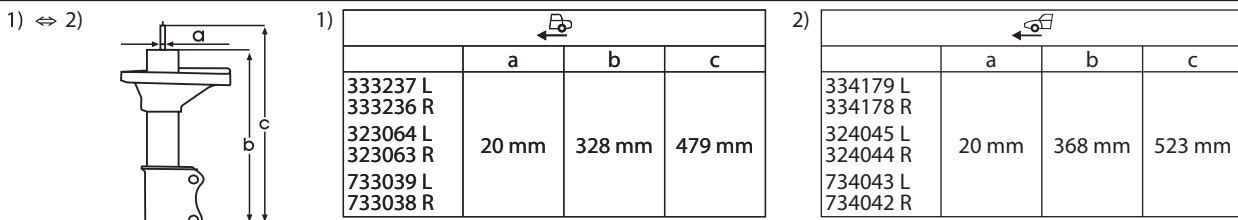

Corolla (10.01-)

1.4 (ZZE120) 2.0 TD (CDE120) Exc. Rough Road Package	10.01 -	733048 L▼ 733047 R▼	741070		351701	333359 L 333358 R	341816	SM5215	910053 SM5382
1.6 (ZZE121) Exc. Rough Road Package	10.01 -	733048 L▼ 733047 R▼	741070		351701	333359 L 333358 R	341816	SM5215	910053 SM5382