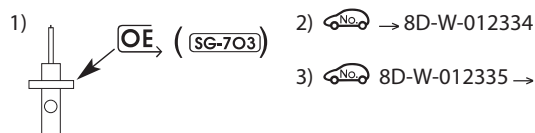

A4 (8D) , A4 Avant (8D)

  (8D, B5) 11.94 - 1.99 Exc. Sport sus.		341842 351700		343271¹⁾ 353014¹⁾