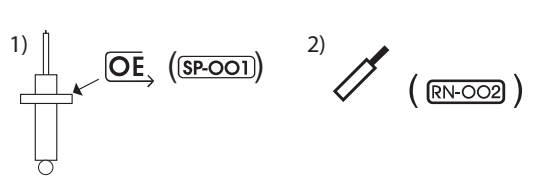

Passat, Santana (- 88)

Syncro 	(32B)	8.84 - 8.88		365500 375008 ²⁾			551063	
------------	-------	-------------	--	--------------------------------	--	--	--------	--

Passat (88 - 96)

Variant Exc. 2.8 VR6, ,	(3A2, 35I) (3A2, 35I)	4.88 - 7.91 4.88 - 7.91	665500 ²⁾ 634810	365502 ²⁾ 334810 324025	 	443246 ¹⁾ SP-001	343223 ¹⁾ SP-001	
Variant Exc. 2.8 VR6, ,	(3A2, 35I) (3A2, 35I)	8.91 - 92	634810	334810 324025	 	443246 ¹⁾ SP-001	343223 ¹⁾ SP-001	
Variant Exc. 2.8 VR6, ,	(3A2, 35I) (3A2, 35I)	92 - 96	634811	334811	 	443246 ¹⁾ SP-001	343223 ¹⁾ SP-001	
2.8 VR6 Exc. Syncro, ,	(3A2, 35I) (3A2, 35I)	8.91 - 96	634811	334811	 	443246 ¹⁾ SP-001	343223 ¹⁾ SP-001	
Syncro 1.8 G60/2.0 1.8 G60/2.0 Exc.	(3A2, 35I) (3A2, 35I)	9.89 - 7.91 10.90 - 7.91	665500 ²⁾ 634810	365502 ²⁾ 334810 324025	 			551063
Syncro 1.8 G60/2.0 1.8 G60/2.0 Exc.	(3A2, 35I) (3A2, 35I)	8.91 - 92	634810	334810 324025	 			551063