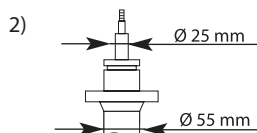

Leon III (5F1)

1.2 TSI, 1.4 TSI, 1.8 TFSI	(5F1)	9.12 -							
				SM1714