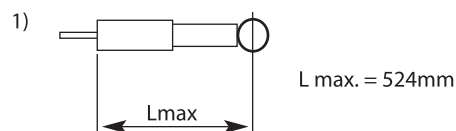

MODEL FAHRZEUG MODELE	YEAR JAHR ANNEE	FRONT	REAR	FRONT	REAR	FRONT	REAR	FRONT	REAR
								PROTECTION KIT MOUNTING KIT	

Renault (F)

Mégane I, Mégane Classic

(BAO/1, LAO/1) Exc. 2.0 16V,	95 - 9.02			323827	241011	333827	551804	945502 MB1901 SM1515	
2.0 16V Exc.	(BAO/1) 95 - 9.98			324808	241012	334808	551820	MB1901 SM1516	

Mégane I, Mégane Coach

(DAO/1, EAO/1) Exc. 2.0 16V	96 - 03			323827	241012	333827	551819	945502 MB1901 SM1515	
2.0 16V	(DAO/1, EAO/1) 96 - 9.98			324808	241012	334808	551820	MB1901 SM1516	

Mégane I Grandtour

(KAO/1) Exc. 2.0 16V,	3.99 - 8.03			323827		333827	555800	MB1901 SM1515	

R 19 / Chamade

Exc. 1.8 16V	9.88 - 95			323808		333808	343233¹⁾ 553166¹⁾▼	945502 MB1901 SM1515²⁾ SM1518³⁾	
Exc. 1.8 16V	9.88 - 95			323808		333808	343234³⁾	945502 MB1901 SM1515	
1.8 16V	9.88 - 95							945502 MB1901▼ SM1519	

2) SM1515 : Exc. B/C/L 532
SM1518 : B/C/L 532