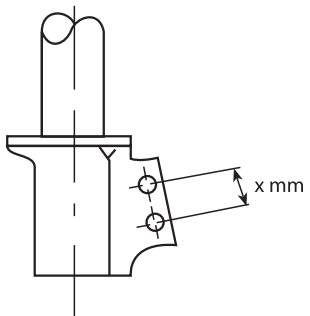

1)

2) SM1504 : 1.2L
3) SM1503 : 1.4L

X =	KYB O.E =	333824	633825	333825	633706	333706	333849	333707	333708
		633824		323825			323849		
52 mm	7700 808 490	○						○	
	7700 816 045	○						○	
	7700 823 130	○						○	
	7700 828 680	○						○	
	7700 838 084	○						○	
54 mm	7700 808 491		○	○					
	7700 808 492		○	○					
	7700 816 046		○	○					
	7700 823 129		○	○					
	7700 823 131		○	○					
	7700 828 681		○	○					
	7700 828 682		○	○					
	7700 838 083		○	○					
	7700 838 086		○	○					
	7700 838 087		○	○					
	7700 828 683			○					
	7700 838 088			○					
	7700 828 684						○		
7700 838 085						○			
58 mm	7700 423 726				○	○			○
	7700 423 727				○	○			○
	7700 423 729					○			○