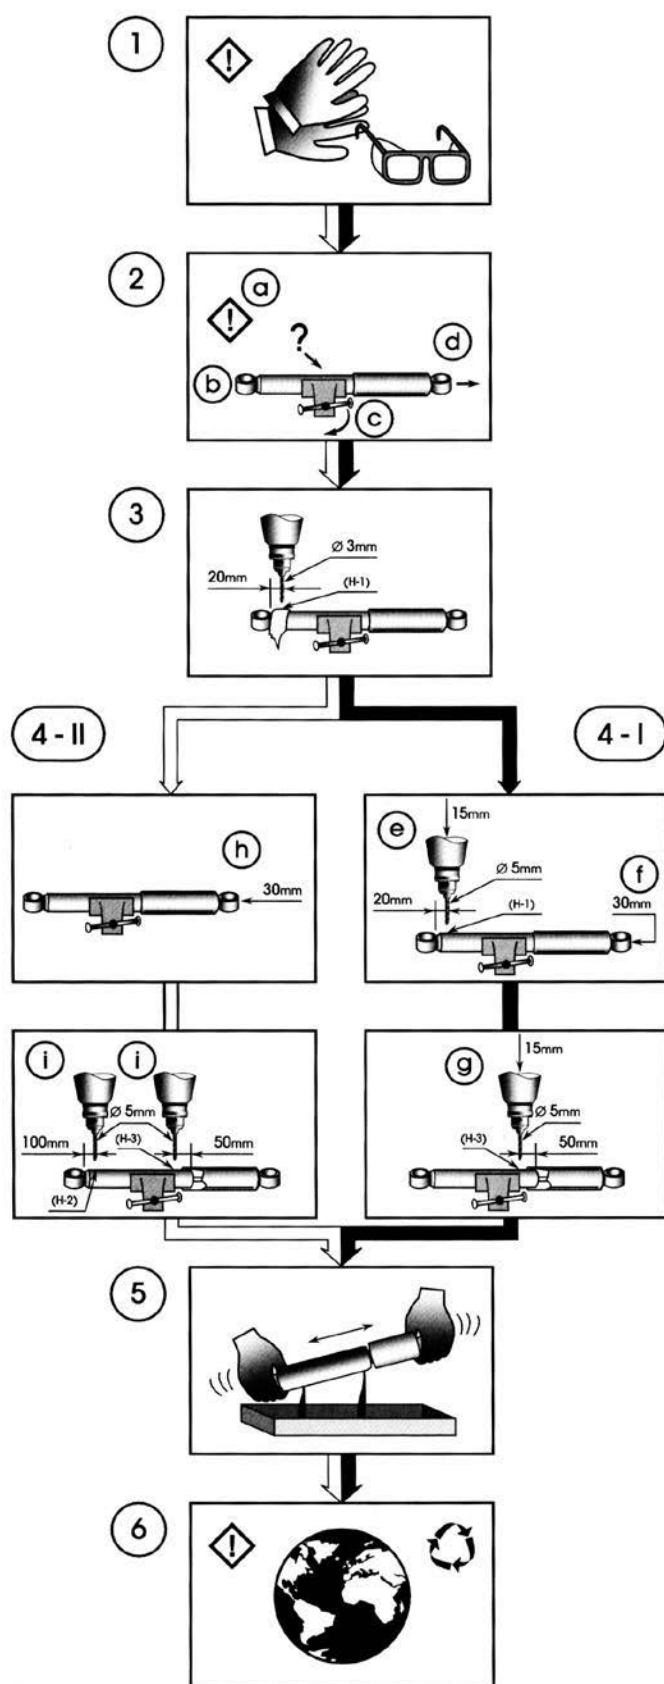

Informacje techniczne dotyczące zasad postępowania ze zużytymi amortyzatorami

1. Podczas pracy ze zużytymi amortyzatorami zawsze używaj okularów ochronnych i rękawic.
2.
  - a. Ustal typ amortyzatora – dwururowy (4.I) lub gazowy jednorurowy/wysokociśnieniowy (4.II).
  - b. Umieść amortyzator w imadle w pozycji poziomej.
  - c. Upewnij się, że amortyzator jest sztywno zamontowany w imadle tak, aby nie przesunął się w trakcie operacji wiercenia.
  - d. Przed rozpoczęciem wiercenia, wyciągnij tłoczyisko do krańcowego położenia.
3. Wywierć otwór o średnicy 3 mm w rurze zewnętrznej (H-1) w odległości 20 mm od dolnego końca amortyzatora. Jeżeli koniec dolny koniec amortyzatora jest chroniony przez osłony lub rura zewnętrzna posiada zgrubienie w dolnej części, upewnij się, że elementy te zostały przewiercone tak aby uwolnić gaz. Pamiętaj aby wyciekający olej zebrać do odpowiedniego naczynia.
4.
  1. I **Niskociśnieniowe (3-10 bar) gazowe amortyzatory dwururowe lub amortyzatory olejowe**
     - e. Po uwolnieniu gazu, rozwierrć otwór (H-1) wiertłem o średnicy 5 mm na głębokość 15 mm.
     - f. Ściśnij amortyzator o 30 mm.
     - g. Wywierć drugi otwór o średnicy 5 mm na głębokość 15 mm w odległości 50 mm od górnego końca amortyzatora (H-3).
  2. II **Wysokociśnieniowe (15-30 bar) jednorurowe amortyzatory gazowe**
     - h. Po uwolnieniu gazu, ściśnij amortyzator o 30 mm.
     - i. Wywierć dwa dodatkowe otwory o średnicy 5 mm, pierwszy w odległości 100 mm od dolnego końca amortyzatora (H-2) i drugi w odległości 50 mm od górnego końca (H-3).
5. Wymontuj amortyzator z imadła. Ściskając i rozciągając amortyzator opróżnij pozostały olej do odpowiedniego pojemnika.
6. Postępuj zgodnie z obowiązkami na