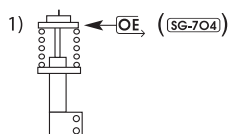

3) 345700 : OE p/n = 5206TS, 5206TW, 5206LS, 5206VA, 5206VS, 5206VT, 5206LX.

4) 345701 : OE p/n = 5206TR, 5206TT, 5206TX, 5206LV, 5206VC, 5206VF, 5206NZ, 5206VG, 5206VH, 5206PF, 5206TY.