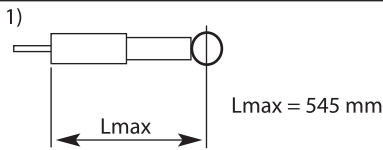

MODEL FAHRZEUG MODELE	YEAR JAHR ANNEE	FRONT/VORNE/AVANT				REAR/HINTEN/ARRIERE			
		PREMIUM Oil	EXCEL-G Twin-tube Gas	GAS-A-JUST Mono-tube Gas		PREMIUM Oil	EXCEL-G Twin-tube Gas	GAS-A-JUST Mono-tube Gas	

Renault Commercial (F)

Trafic T Series (2WD)

T1** T4**	81 - 2.89					444156			
Hight-Roof T42*, T44*, T46*, T4C* → 25720	81 - 12.82	635909 L 635908 R				444155			
Hight-Roof T42*, T44*, T46*, T4C* 25721 →	1.83 - 2.89					444155			
T2**, T5**, T6**, T7**, T9** TA**, TB**, TE**	81 - 2.89	635909 L 635908 R				444156			
T1**, T2**, T3**, T4** TG**, TH**, TJ**	3.89 - 8.01	635909 L 635908 R				444155			
T7** TB**, TH**, TM**	3.89 - 8.01	635909 L 635908 R				444156			
T5** 	3.89 - 8.01	635909 L 635908 R				444155¹⁾ 444156²⁾			
TC** 	3.89 - 8.01	635909 L 635908 R							

Trafic P Series (2WD)

P3** → 3373 	81 - 82	635909 L¹⁾ 635908 R²⁾							
P3** 3374 → 	82 - 2.89	635909 L¹⁾ 635908 R²⁾							
P3** 	3.89 - 8.01								
P5** → 224 P64* → 105	81 - 82 81 - 82	635909 L 635908 R							
P5** 225 → P64* 106 → P8**	82 - 8.01 82 - 8.01 81 - 89	635909 L 635908 R							
P6C* PA**, PC**	81 - 89 81 - 8.01								

1) OE = 7700 718 591

2) OE = 7700 718 592

Trafic V Series (2WD)

V2** V3**, V4**, V5**, V9** 	85 - 8.01