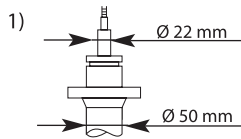

Seat Commercial (E)

Inca

1.0, 1.4, 1.9 D, 1.9 SDI 1.6 i, 1.7 D	(6K)	96 - 6.03	633712	333712 324025		443287		553231	
				SM1704					

Terra, Trans

Terra Trans		87 - 3.89 85 -	633951	333951		441038	341212		
			915004 ▼	SM1804					
			910084						
Terra		4.89 - 12.96	633874			441038	341212		

Skoda (CS)

1000, 100, 110, 105, 120

1000, MB 100, L 110, L, LS, R 105, S, L 120, LS, GLS, LSX		64 - 69 70 - 78 70 - 82 10.76 - 90				443144