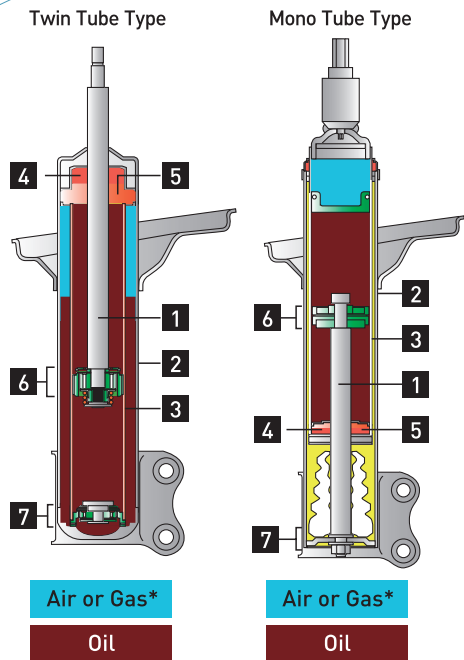

About Shock Absorbers...

Sobre Amortiguadores...

SA详解

3. MacPherson Strut

As a component of the suspension, the strut controls the function of positioning a car's wheel.

Al ser parte de la suspensión, el amortiguador también interviene en la posición de los neumáticos, es un elemento fundamental para mejorar el control y estabilidad del automóvil.

是悬架构件的一部分，是决定车轮位置的结构性部件。故此确保了其高强度。