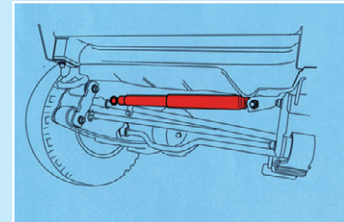

Steering Damper "KS" Series

This damper controls sudden steering wheel movements based on adjustments to road conditions.

La función de este amortiguador es controlar los movimientos bruscos del volante, brindando una mejor estabilidad en el manejo

用于抑制路面原因引起的方向盘剧烈抖动的阻尼器

- **1 >>> Protective Shell**
- **2 >>> Specially Designed Air Chamber**