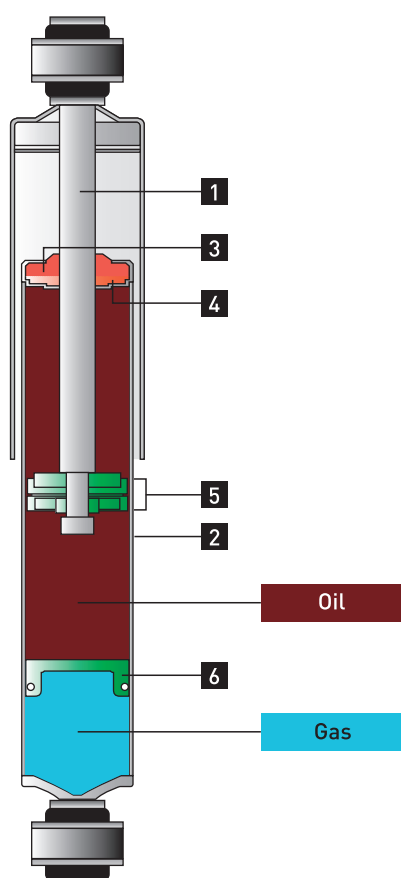

1	>>> Piston Rod
2	>>> Outer
3	>>> Seal (Oil Seal)
4	>>> Rubber Cushion
5	>>> Piston Valve Unit
6	>>> Floating Diving Piston

2. Mono Tube Shock Absorbers

In the cylinder section of a mono tube type structure, the interior of the tube is divided into the oil chamber and the gas chamber by an oil-filled free piston. The remainder is nitrogen gas (high pressure type with filler gas pressure of 15 kg/cm² to 30 kg/cm²).

- As gas pressure is high, the damping force retains stability.

El amortiguador de Mono-tubo se conforma de único cilindro. Dentro del cilindro, se cuentan con 2 cámaras, separadas por un pistón flotante. Una cámara se llena de aceite y la otra de gas nitrógeno herméticamente sellados. La presión de gas oscila entre 15 kg/cm²~30 kg/cm².

- Gracias a la alta presión de gas, la fuerza de amortiguación permanece constante.

为仅有气缸的单筒构造，筒内注满油，被自由活塞分为油舱与气舱。其余的注入氮气（注入气压为15 kg/cm²~30 kg/cm²的高压型）。

- 因经常保持高压，阻尼力较稳定。