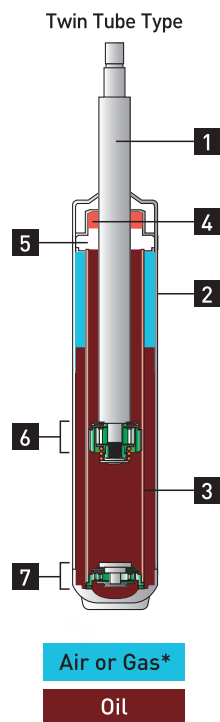

4. MacPherson Strut Cartridge

This is a replacement part for the functional portion of the strut which provides damping force.

Elemento de reemplazo para los amortiguadores de tipo estructura, permite cambiar únicamente el sistema de amortiguación

仅用于更换压杆中阻尼力发生的功能性部分

- 1 >>> Piston Rod
- 2 >>> Outer
- 3 >>> Cylinder
- 4 >>> Seal (Oil Seal)
- 5 >>> Rod Guide
- 6 >>> Piston Valve Unit
- 7 >>> Base Valve Unit