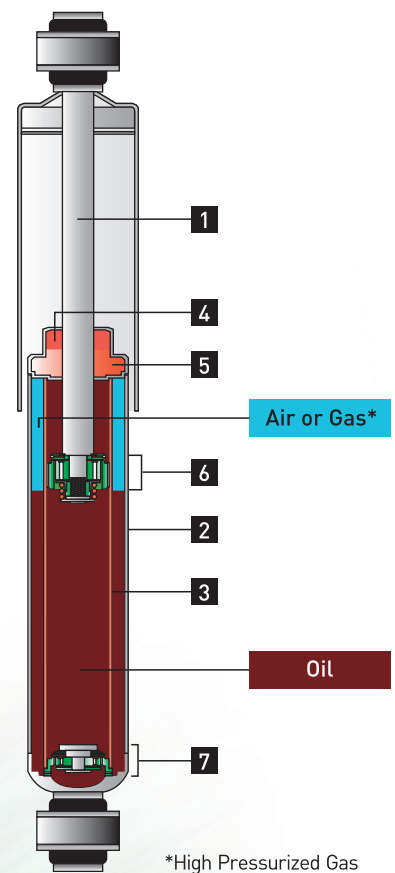

About Shock Absorbers...

Sobre Amortiguadores...

SA详解

There are 2 basic designs used for shock absorbers: twin tube type and mono tube type.

Los amortiguadores se clasifican en 2 tipos: Bi-tubo y Mono-tubo.

减振器一般可分为复筒式和单筒式两种。

1. Twin Tube Shock Absorbers

In the twin tube type structure of the outer seal and the interior of the cylinder, oil is injected into the interior of the cylinder and the reservoir. The remainder is filled with only air (oil type standard shock absorber) or only nitrogen gas (twin tube gas shock absorber) (low pressure type with filler gas pressure of 10 kg/cm² or less).

- The valve which provides damping force is made of two parts, which makes precision tuning easy.

El amortiguador Bi-tubo, se conforma de un cilindro exterior y un cilindro interior, o también llamados cámara de trabajo (cilindro interior) y cámara de reserva (cilindro exterior). El aceite es inyectado en el interior de ambos cilindros, dejando aire en la cámara de reserva (amortiguadores hidráulicos) o también podemos inyectar gas nitrógeno (amortiguador Bi-tubo con gas). La presión de gas en el interior es menos de 10 kg/cm².

- La ventaja que tiene este tipo de amortiguador, es el innovador sistema de valvulado de doble fase, el cual ofrece la fuerza óptima de amortiguación.

系由外壳与内部气缸组成的双重构造，油被注入至气缸内部和油箱中。其余的仅注入空气（油压式标准减振器）或氮气（复筒式气压减振器）（注入气压为10 kg/cm²以下的低压型）。

- 阻尼力发生阀有两处，因此较易进行精密微调。

1	>>>	Piston Rod
2	>>>	Outer
3	>>>	Cylinder
4	>>>	Seal (Oil Seal)
5	>>>	Rod Guide
6	>>>	Piston Valve Unit
7	>>>	Base Valve Unit