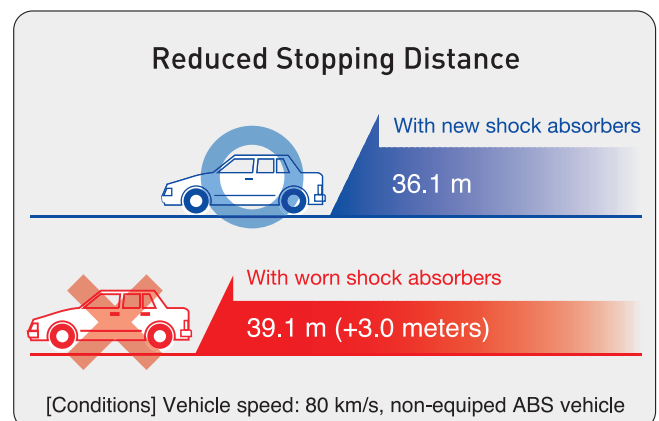

更舒适

上下颠簸感，细小震动减少，使乘坐更加平稳舒适。

更稳定

车体的摇摆得到抑制，刹车时的前冲感以及起步时的耸动感减少。

更放心

直行，转弯的操纵稳定性显著提高，制动距离亦得以控制。

KYB's Shock Absorbers Are...

Los Amortiguadores de KYB son...
KYB的SA