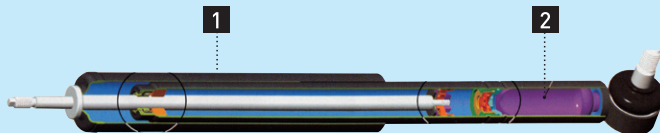

Steering Damper "KS" Series

This damper controls sudden steering wheel movements based on adjustments to road conditions.

La función de este amortiguador es controlar los movimientos bruscos del volante, brindando una mejor estabilidad en el manejo

用于抑制路面原因引起的方向盘剧烈抖动的阻尼器

- **1 >>> Protective Shell**
- **2 >>> Specially Designed Air Chamber**