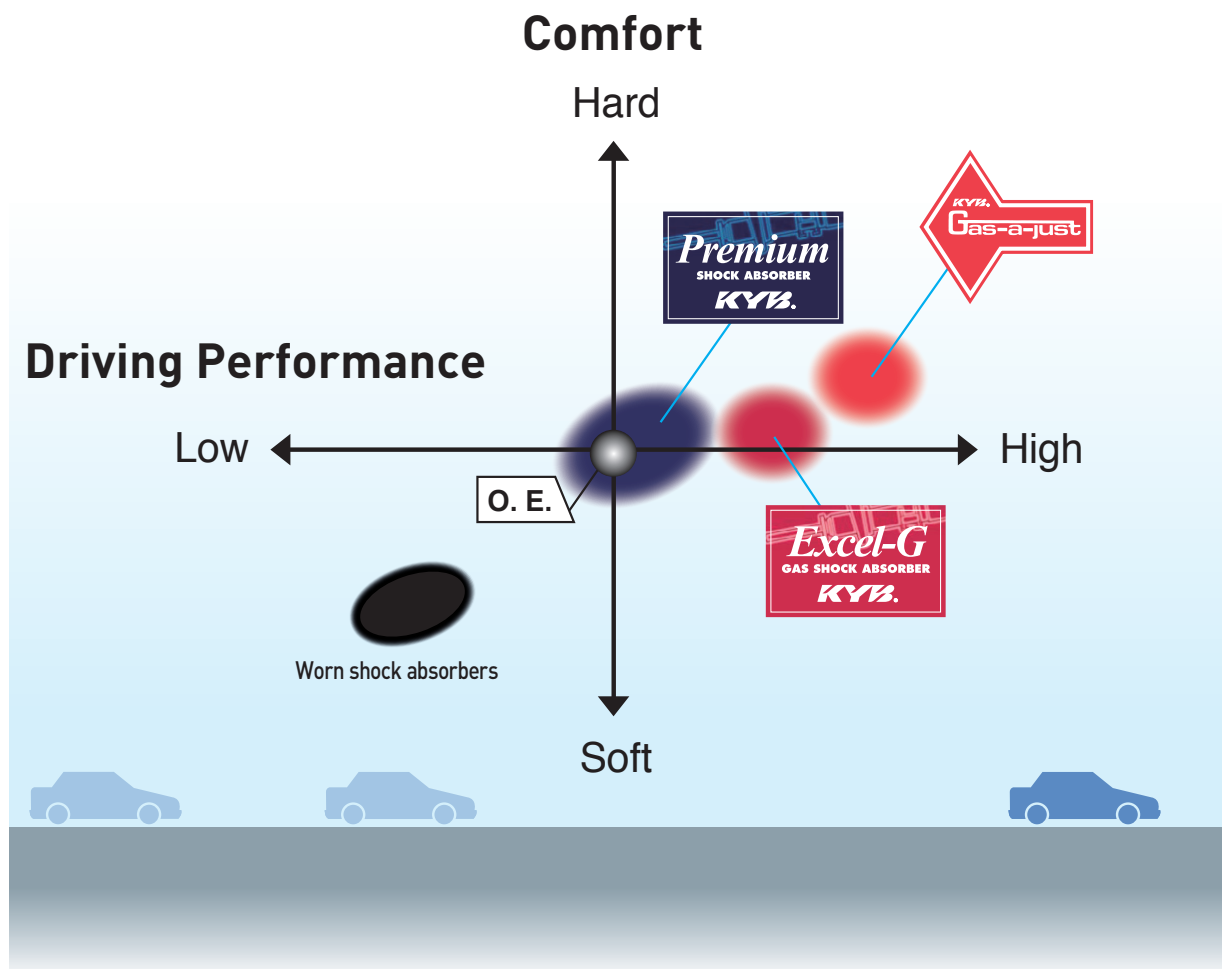

KYB's Shock Absorbers Are...

Los Amortiguadores de KYB son...

KYB 的减震器

Quality and Control

One out of every two cars in Japan and one out of every five cars in the world are equipped with KYB Shock Absorbers. To maintain this customer confidence, KYB is designing products which improve driving stability at various roads, and provide handling and control for the drivers. The main product lineups are Premium, Excel-G and Gas-A-Just.

Flexibles y Resistentes

1 de cada 2 automóviles en Japón y 1 de cada 5 automóviles en el mundo, esta equipado con amortiguadores KYB. Respondiendo a la confianza depositada en nosotros, KYB diseña y desarrolla productos enfocados a mejorar la estabilidad y control en el manejo, tanto para caminos complicados como en carretera, proporcionando a los conductores la mejor experiencia de manejo. Nuestra gama de productos Klassic, Premium, Excel-G y Gas-A-Just lo comprueban.

轻柔且有力

在日本每两台汽车中就有一台、世界上每五台汽车中就有一台搭载有KYB的减震器。为了不辜负如此的厚爱，KYB为消费者准备了提高汽车行驶稳定性的产品，无论是一般道路还是高速公路，都能使您体验到顶级的平稳驾感。其中最具代表性的就是 Premium, Excel-G 和 Gas-A-Just。